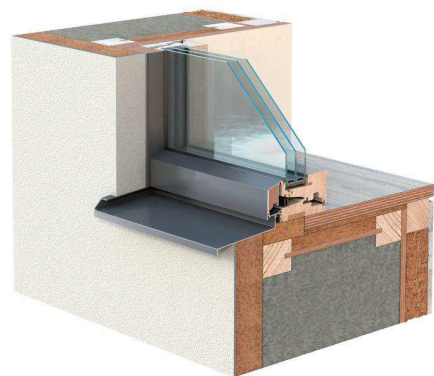

Smartwin īpašības:

- Labākā aizsardzība jebkuros laika apstākļos
- Koks-Alumīnijs. Atlasīta un silta koksne – rāmja iekšpusē. Alumīnija aizsardzība – no ārpuses
- Dabīgi materiāli rāmja apdarei (iespējama arī līnijas apstrāde).
- Inovatīva rāmja konstrukcija – saules kolektors, kas silda Jūsu māju.
- Augsta energoefektivitāte un milzīgs enerģijas ietaupījums
- PassivHaus sertificēts – apmierina pat visaugstākās energoefektivitātes prasības
- Elegants dizains