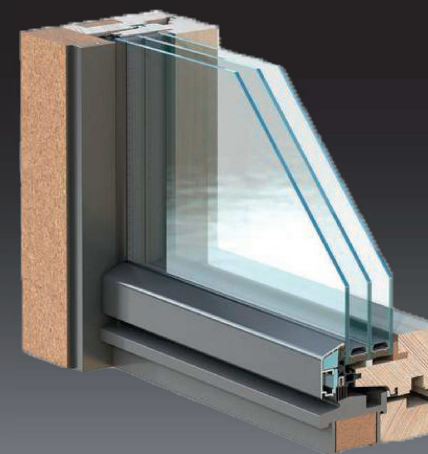

smartwin

less energy saves more